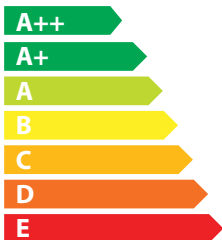

ENERG

енергия · ενεργεια

Y

IJA

IE

IA

GRUNDIG

**32 GHB 6946
SXL000**

ENERGIA · ЕНЕРГИЯ
ΕΝΕΡΓΕΙΑ · ENERGIJA
ENERGY · ENERGIE
ENERGI

40.1
Watt

62
kWh / Annum

80
cm

32
inch

2010/1062- 2017