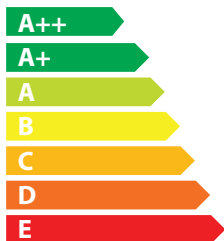

ENERG

енергия · ενεργεια

32 GFW 6060 - Fire TV Edition

GRUNDIG

TAB000

ENERGIA · ЕНЕРГИЯ
ΕΝΕΡΓΕΙΑ · ENERGIJA
ENERGY · ENERGIE
ENERGI

40.1
Watt

59
kWh / Annum