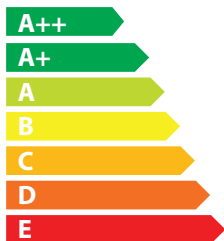

ENERG

енергия · ενεργεια

Y

IJA

IE

IA

32 GFB 6064 - Fire TV Edition

GRUNDIG

TCE000

ENERGIA · ЕНЕРГИЯ
ΕΝΕΡΓΕΙΑ · ENERGIJA
ENERGY · ENERGIE
ENERGI

40.1
Watt

59
kWh / Annum

80
cm

32
inch

2010/1062- 2017