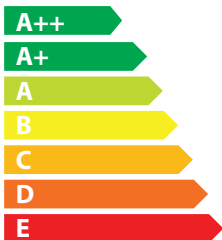

ENERG

енергия · ενεργεια

32 VLE 6020 - Fire TV Edition

GRUNDIG

TCJ000

ENERGIA · ЕНЕРГИЯ
ΕΝΕΡΓΕΙΑ · ENERGIJA
ENERGY · ENERGIE
ENERGI

40.1
Watt

59
kWh / Annum