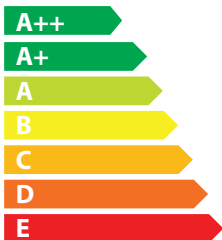

# ENERG

енергия · ενεργεια

32 GFB 6067 - Fire TV Edition

GRUNDIG

TCM000

ENERGIA · ЕНЕРГИЯ  
ΕΝΕΡΓΕΙΑ · ENERGIJA  
ENERGY · ENERGIE  
ENERGI

**40.1**  
Watt

**59**  
kWh / Annum