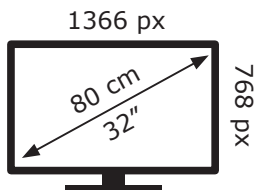

# ENERGY

**GRUNDIG**

32 GHB 5000 TCW000

**33** kWh/1000h

2019/2013