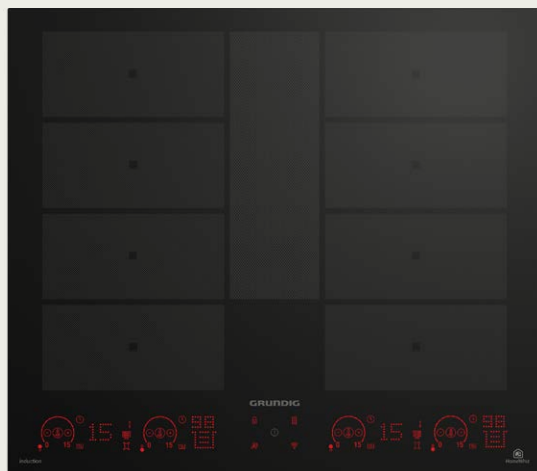

Plită încorporabilă GIEI 638980 INH

GRUNDIG

**7 ANI
GARANȚIE***