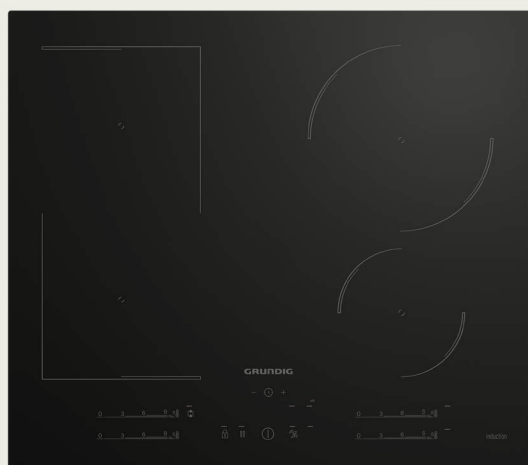

Plită încorporabilă GIEI627474PN

GRUNDIG

7 ANI
GARANȚIE*