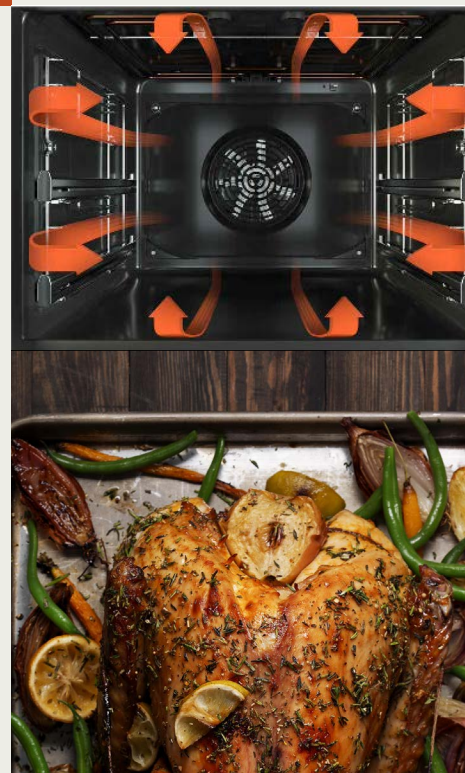

Cuptor încorporabil GEBD19401BPH

GRUNDIG

FIȘĂ DE PREZENTARE

HOTAERO PRO NICIUN COLȚ ARS SAU ZONE NECOAPTE

Tehnologia HotAero Pro garantează rezultate perfecte de fiecare dată și ajută la prevenirea risipei alimentare. Noile cuptoare asigură distribuția și circulația uniformă a căldurii datorită designului interior ce a fost regândit și al elementelor de căldură. Gătești omogen, precis și te bucuri de preparate apetisante și savuroase de fiecare dată.

SPECIFICAȚII

- HotAero Pro
- SteamAid
- Autocurățare pirolitică
- HomeWhiz
- MeatProbe

FUNCȚII DE GĂTIRE

- Încălzire inferioară
- Gătire convențională
- Gătire convențională cu ventilație
- Gătire cu ventilație
- 3D
- Low Grill
- Grill
- Grill & Ventilație
- Menținere preparate la cald
- Dezghețare
- Pizza

- Încălzire cu ventilație eco
- Booster
- Gătire asistată cu abur

CARACTERISTICI

- 15 funcții
- 72 litri volum util
- Display LED touch control și butoane electronice
- Raft telescopic
- Geam interior, detașabil
- Închidere și deschidere amortizată a ușii
- Key Lock
- Interior din email triton, ușor de curățat
- Șine laterale detașabile pe 5 niveluri
- Cool-Touch-Door
- Iluminare interioară

ACCESORII

- Tavă pentru gătit
- Tavă adâncă
- Raft de sârmă
- MeatOptimiser

PERFORMANȚĂ

- Clasa energetică: A+

DIMENSIUNI

- Î x L x A, cm:
59,5 x 59,4 x 56,7

CULOARE

- Sticlă neagră și decor Inox antiamprentă