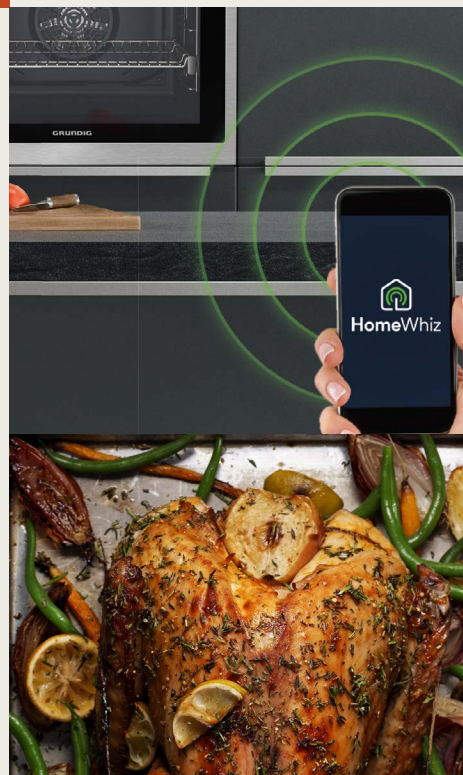

Cuptor încorporabil GEBM19600BCHI

GRUNDIG

7 ANI GARANȚIE*

FIȘĂ DE PREZENTARE

HOMEWHIZ

Interfața intuitivă se îmbină perfect cu design-ul minimalist al cuptorului interactiv Grundig. Cu ajutorul aplicației HomeWhiz poți selecta funcția de gătire, temperatura cuptorului, durata de coacere sau poți consulta rețetele internaționale disponibile din ghidul special dezvoltat. Mai mult, dacă întâmpini o problemă, poți găsi manualul cuptorului tău în meniul aplicației sau poți solicita ajutor specializat din meniul Help. De asemenea, în aplicația HomeWhiz, poți monitoriza de la distanță diverse funcții ale cuptorului, cum ar fi timpul de gătire rămas sau dacă temperatura setată a ajuns la nivelul dorit, toate acestea de pe telefon sau tabletă. Nu în ultimul rând, aplicația îți asigură conectivitatea și cu celelalte dispozitive smart de la Grundig.