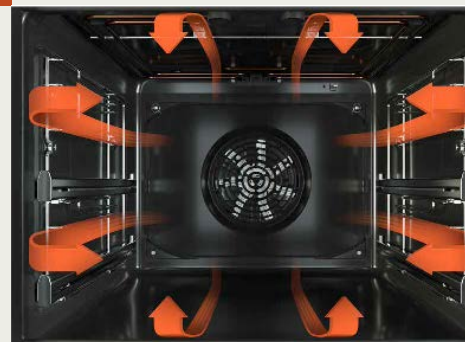

Cuptor încorporabil GEBD19300B

GRUNDIG

**7 ANI
GARANȚIE***

FIȘĂ DE PREZENTARE

HOTAERO PRO NICIUN COLȚ ARS SAU ZONE NECOAPTE

Tehnologia HotAero Pro garantează rezultate perfecte de fiecare dată și ajută la prevenirea risipei alimentare. Noile cuptoare asigură distribuția și circulația uniformă a căldurii datorită designului interior ce a fost regândit și al elementelor de căldură. Gătești omogen, precis și te bucuri de preparate apetisante și savuroase de fiecare dată.

SPECIFICAȚII

- HotAero Pro
- Steam assisted cooking
- Autocurățare catalitică

FUNCȚII DE GĂTIRE

- Gătire asistată cu abur
- Încălzire inferioară
- Gătire convențională
- Gătire cu ventilație
- 3D
- Grill
- Menținere preparate la cald
- Dezghețare
- Încălzire cu ventilație eco

CARACTERISTICI

- 9 funcții de gătire
- Volum util 72 l
- Display touch control și butoane mecanice
- Raft telescopic
- Geam din sticlă, detașabil
- Închidere amortizată a ușii
- Key Lock
- Interior din email triton, ușor de curățat
- Șine laterale detașabile pe 5 niveluri
- Cool-Touch-Door
- Iluminare interioară

ACCESORII

- Tavă pentru gătit
- Tavă adancă
- Raft de sârmă

PERFORMANȚĂ

- Clasa energetică: A+

DIMENSIUNI

- Î x L x A, cm:
59,5 x 59,4 x 56,7

CULOARE

- Sticlă neagră și decor Inox antiamprentă