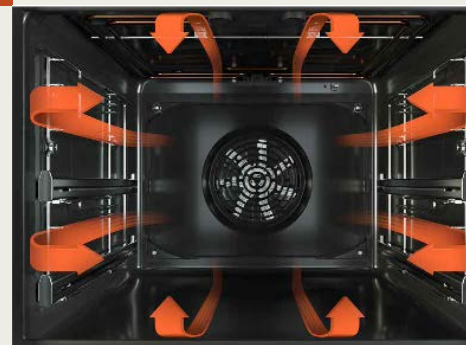

Cuptor încorporabil GEBM19300BP

GRUNDIG

7 ANI GARANȚIE*

FIȘĂ DE PREZENTARE

HOTAERO PRO
NICIUN COLȚ ARS SAU ZONE NECOAPTE

Tehnologia HotAero Pro garantează rezultate perfecte de fiecare dată și ajută la prevenirea risipei alimentare. Noile cuptoare asigură distribuția și circulația uniformă a căldurii datorită designului interior ce a fost regândit și al elementelor de căldură. Gătești omogen, precis și te bucuri de preparate apetisante și savuroase de fiecare dată.

SPECIFICAȚII

- 9 funcții de gătire
- Volum util 72 l
- Display touch control și butoane

FUNCȚII DE GĂTIRE

- HotAero Pro
- Gătire convențională
- Gătire convențională cu ventilare
- Gătire cu ventilare
- 3D
- Grill
- Încălzire inferioară

CARACTERISTICI PRINCIPALE

- Curățare pirolitică

- Steam Cleaning
- Geam din sticlă, detașabil
- Închidere amortizată a ușii
- Key Lock

DOTĂRI

- Interior din email triton, ușor de curățat
- Șine laterale detașabile pe 5 niveluri
- Cool-Touch-Door
- Iluminare interioară