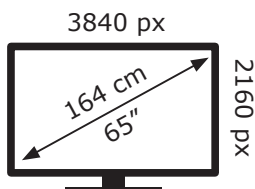

# ENERGY

**GRUNDIG**

65 GOB 9490 Singapur CV6T00

**102** kWh/1000h

ABCDEF**G**

**210** kWh/1000h

2019/2013