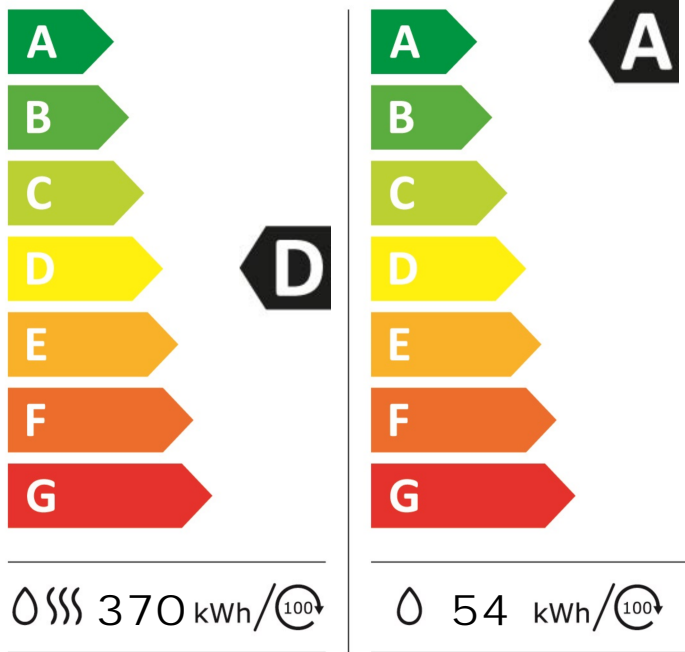

# ENERG

GRUNDIG

GDP812642WWAD 7178579300

2019/2014