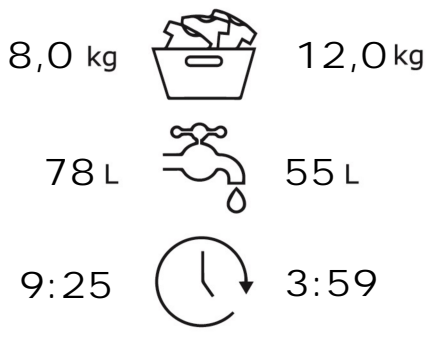

# ENERG

GRUNDIG

GDP812642WWAD 7178579300

2019/2014