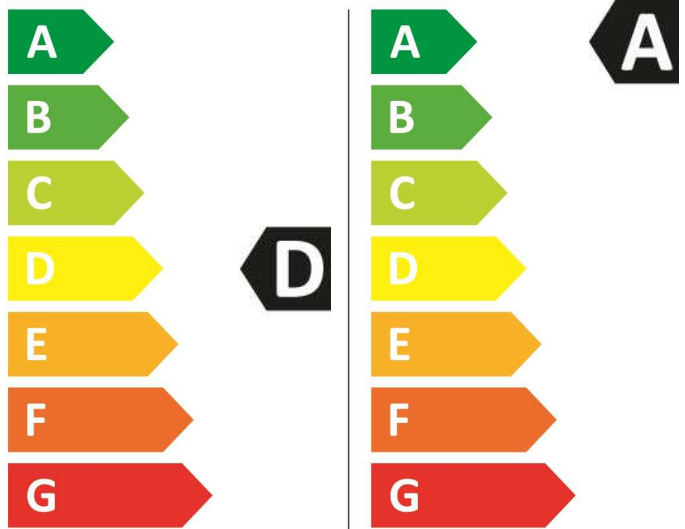

## GRUNDIG

GDP81064M 7177884500

340 kWh/100

51 kWh/100

7,0 kg  10,0 kg

78 L  52 L

9:45  3:58

  
ABCDEF G