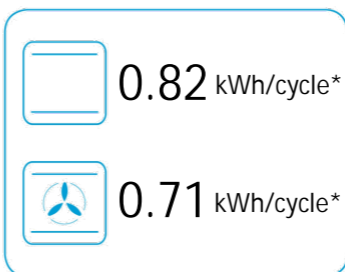

ENERG
енергия · ενεργεια

GRUNDIG

GEKD 47000 B
7757782912

* цикл · cyklus · portion · zyklus · Πρόγραμμα · ciclo · tsükkel · ohjelma · ciklus
ciklas · cikls · čiklu · cyclus · cykl · ciclu · program · cykel