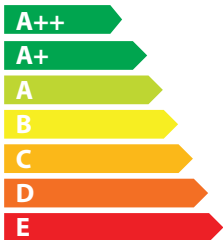

ENERGIA · ЕНЕРГИЯ
ΕΝΕΡΓΕΙΑ · ENERGIJA
ENERGY · ENERGIE
ENERGI

40.1
Watt

58
kWh / Annum

80
cm

32
inch

2010/1062- 2017