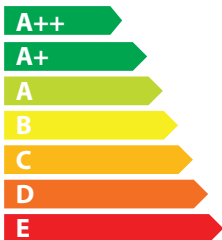

# ENERG

енергия · ενεργεια

Y

IJA

IE

IA

GRUNDIG

32 VLE 6625 BP

ENERGIA · ЕНЕРГИЯ  
ΕΝΕΡΓΕΙΑ · ENERGIJA  
ENERGY · ENERGIE  
ENERGI

**40.1**  
Watt

**59**  
kWh / Annum

**80**  
cm

**32**  
inch

2010/1062- 2017