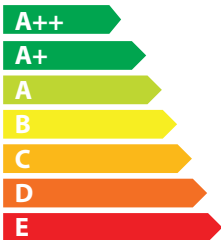

# ENERG

енергия · ενεργεια

**GRUNDIG**

**RIO 49 CLX 8670 AT**

ENERGIA · ЕНЕРГИЯ  
ΕΝΕΡΓΕΙΑ · ENERGIJA  
ENERGY · ENERGIE  
ENERGI

**123**  
Watt

**180**  
kWh/Annum

**123**  
cm