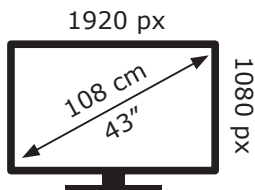

ENERG

ARÇELİK

A43L 6945 5B STF000

51 kWh/1000h

2019/2013