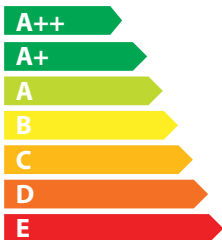

# ENERG

енергия · ενεργεια

ARÇELİK

A43L 6945 5B  
STF000

ENERJİ  
ENERGIA · ЕНЕРГИЯ  
ΕΝΕΡΓΕΙΑ · ENERGIJA  
ENERGY · ENERGIE  
ENERGI

**69.1**  
Watt

**105**  
kWh / Yıl

**108**  
cm