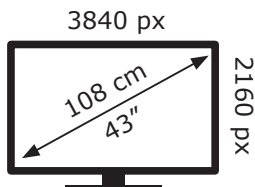

# ENERGY

**GRUNDIG**

43 GGU 7900B DGC000

**51** kWh/1000h

ABCDEF**G**

**71** kWh/1000h

2019/2013