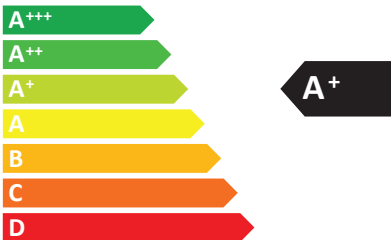

ENERG

енергия · ενεργεια

55 GFU 8960B

GRUNDIG

UQP000

ENERGIA · ЕНЕРГИЯ
ΕΝΕΡΓΕΙΑ · ENERGIJA
ENERGY · ENERGIE
ENERGI

87.1
Watt

128
kWh/Annum