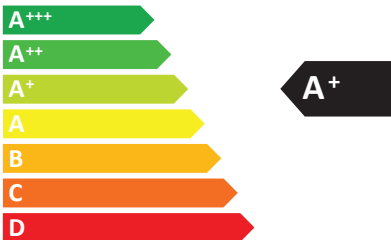

**ENERG**

енергия · ενεργεια

**55 GFU 8960A**

**GRUNDIG**

**UQW000**

ENERGIA · ЕНЕРГИЯ  
ΕΝΕΡΓΕΙΑ · ENERGIJA  
ENERGY · ENERGIE  
ENERGI

**87.1**  
Watt

**128**  
kWh/Annum