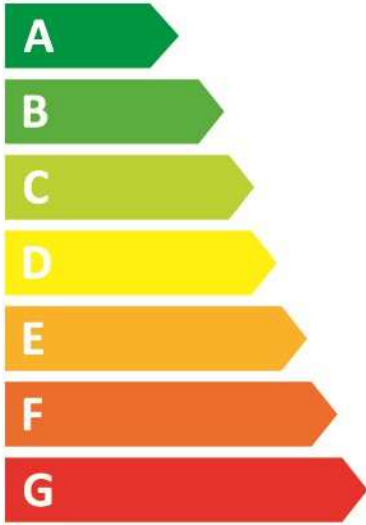

ENERG

GRUNDIG

GW5P89415WB2 ES 7006740012

A

49 kWh /

9,0 kg

3:48

49 L