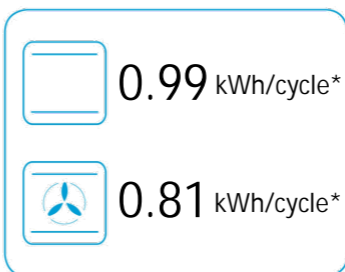

ENERG
енергия · ενεργεια

GRUNDIG

GFBM 23510 BM
7785886747

* цикл · cyklus · portion · zyklus · Πρόγραμμα · ciclo · tsükkel · ohjelma · ciklus
ciklas · cikls · čiklu · cyclus · cykl · ciclu · program · cykel