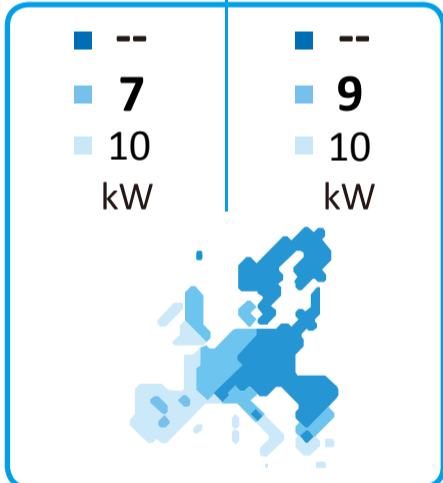

**ENERG** Y IJA  
 енергия · ενεργεια IE IA

**GRUNDIG**

GHP--MM10  
 8509433600

55 °C

35 °C

**A++**

**A+++**

2019