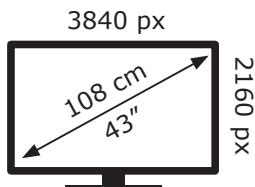

# ENERGY

**GRUNDIG**

43 GHU 7800 B BL4T00

**55** kWh/1000h

ABCDEF**G**

**58** kWh/1000h

2019/2013