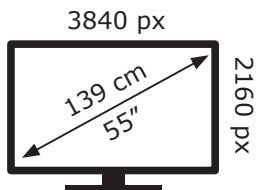

ENERG

GRUNDIG

55 GFU 7835 CU5T00

77 kWh/1000h

ABCDEF**G**

97 kWh/1000h

2019/2013