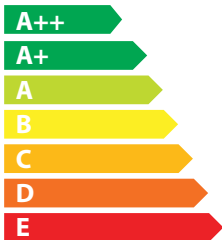

ENERG

енергия · ενεργεια

GRUNDIG

**43 VLE 6910 BP
STK000**

ENERGIA · ЕНЕРГИЯ
ΕΝΕΡΓΕΙΑ · ENERGIJA
ENERGY · ENERGIE
ENERGI

69.1
Watt

105
kWh / Annum

108
cm