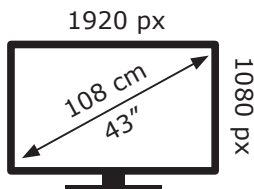

ENERGY

GRUNDIG

43 GIF 6800 B B2B DK4T00

34 kWh/1000h

ABCD **E** FG

35 kWh/1000h

2019/2013