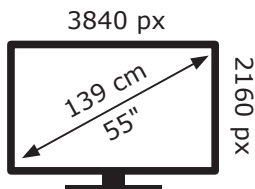

ENERGY

GRUNDIG

55 GFU 7960B USK000

77 kWh/1000h

ABCDEF**G**

107 kWh/1000h

2019/2013