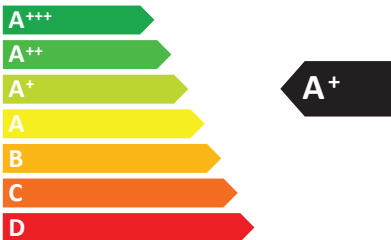

ENERG

енергия · ενεργεια

55 GFU 7960B

GRUNDIG

USK000

ENERGIA · ЕНЕРГИЯ
ΕΝΕΡΓΕΙΑ · ENERGIJA
ENERGY · ENERGIE
ENERGI

77.1
Watt

113
kWh/Annum