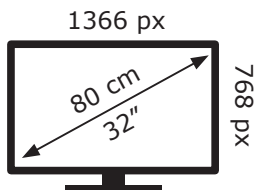

ENERGY

GRUNDIG

32 GFH 6900B UZD000

32 kWh/1000h

2019/2013