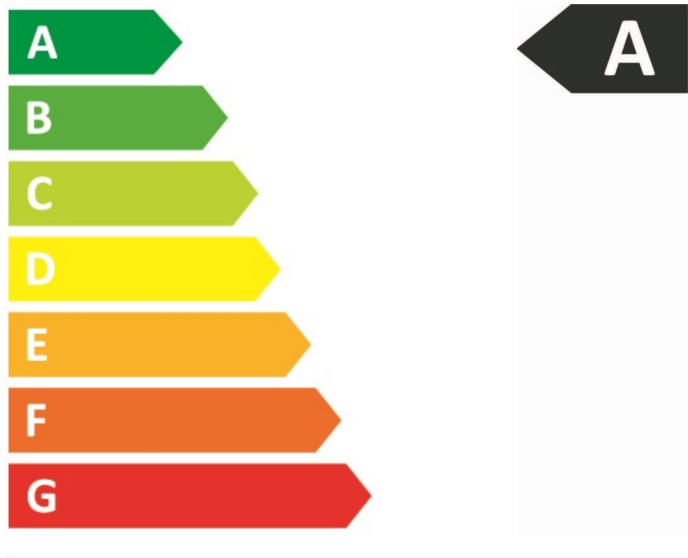

ENERG

GRUNDIG

GWP696110W 7177881300

49 kWh / 

9,0kg

3:48

43L

ABCDEF**G**