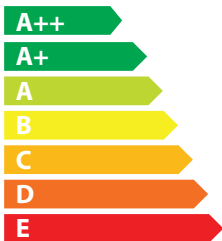

ENERG

енергия · ενεργεια

Y

IJA

IE

IA

GRUNDIG

STOCKHOLM 40 CLX 7730 BP

ENERGIA · ЕНЕРГИЯ
ΕΝΕΡΓΕΙΑ · ENERGIJA
ENERGY · ENERGIE
ENERGI

87.1
Watt

127
kWh / Annum

102
cm

40
inch