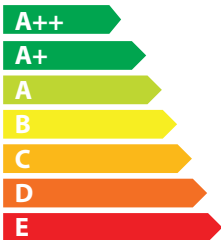

# ENERG

енергия · ενεργεια

**GRUNDIG**

**40 VLX 7730 WP**

ENERGIA · ЕНЕРГИЯ  
ΕΝΕΡΓΕΙΑ · ENERGIJA  
ENERGY · ENERGIE  
ENERGI

**87.1**  
Watt

**127**  
kWh/Annum

**102**  
cm