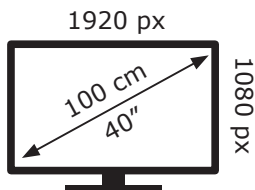

ENERG

GRUNDIG

40 GFB 6240 DEX000

43 kWh/1000h

2019/2013