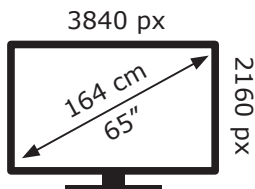

ENERGY

GRUNDIG

65 GUB 8240 DDE000

111 kWh/1000h

ABCDEF**G**

145 kWh/1000h

2019/2013