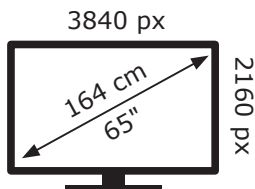

ENERGY

65 GUA 8100 Manhattan
UNX000

GRUNDIG

131 kWh/1000h

ABCDEF**G**

161 kWh/1000h

2019/2013