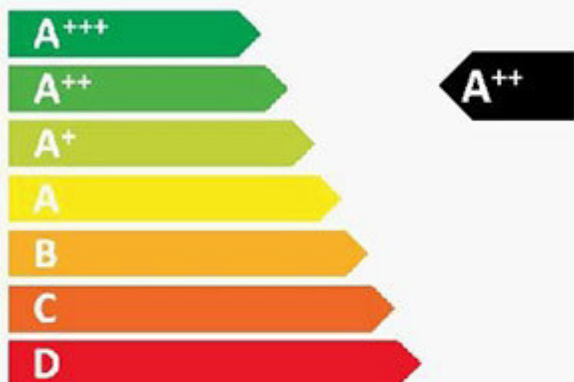

ENERG

енергия · ενεργεια

Y

IJA

IE

IA

GRUNDIG

GSBS 15721FX

370

kWh/annum

ENERGIA · ЕНЕРГИЯ
ΕΝΕΡΓΕΙΑ · ENERGIJA
ENERGY · ENERGIE · ENERGI

368 L

176 L

43 dB

2010/1060