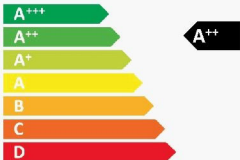

ENERGIA · ЕНЕРГИЯ
ΕΝΕΡΓΕΙΑ · ENERGIJA
ENERGY · ENERGIE · ENERGI

255

kWh/annum

275 L

42 dB