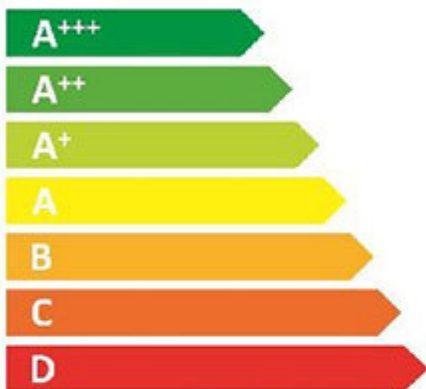

ENERG
енергия · ενεργεια

GRUNDIG

GWN 36630

A+++

ENERGIA · ЕНЕРГИЯ · ΕΝΕΡΓΕΙΑ
ENERGIJA · ENERGY · ENERGIE
ENERGI

152

kWh/annum

8800