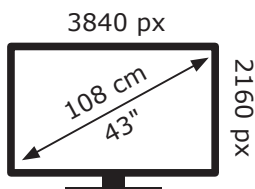

# ENERGY

43 GUB 7140 - Fire TV  
Edition USQ000

**GRUNDIG**

**56** kWh/1000h

ABCDEF**G**

**81** kWh/1000h

2019/2013