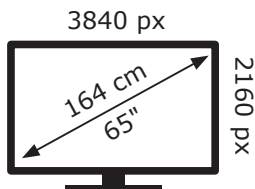

ENERGY

65 GUB 7140 - Fire TV
Edition UST000

GRUNDIG

100 kWh/1000h

ABCDEF**G**

130 kWh/1000h

2019/2013