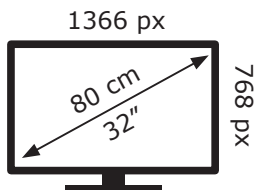

ENERG

GRUNDIG

32 GHB 6241 DPN000

27 kWh/1000h

2019/2013