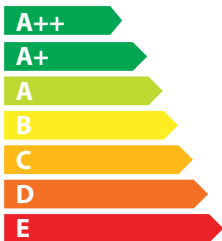

ENERG

енергия · ενεργεια

GRUNDIG

**43 GFB 5800
SND000**

ENERGIA · ЕНЕРГИЯ
ΕΝΕΡΓΕΙΑ · ENERGIJA
ENERGY · ENERGIE
ENERGI

69.1
Watt

101
kWh/Annum

108
cm