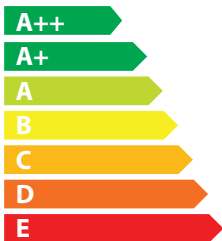

# ENERG

енергия · ενεργεια

**GRUNDIG**

**40 GUB 8860**

ENERGIA · ЕНЕРГИЯ  
ΕΝΕΡΓΕΙΑ · ENERGIJA  
ENERGY · ENERGIE  
ENERGI

**87.1**  
Watt

**127**  
kWh/Annum

**102**  
cm