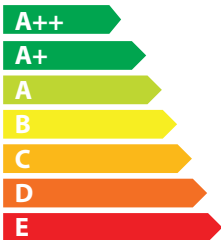

# ENERG

енергия · ενεργεια

**GRUNDIG**

**40 GUT 8860**

ENERGIA · ЕНЕРГИЯ  
ΕΝΕΡΓΕΙΑ · ENERGIJA  
ENERGY · ENERGIE  
ENERGI

**87.1**  
Watt

**127**  
kWh/Annum

**102**  
cm