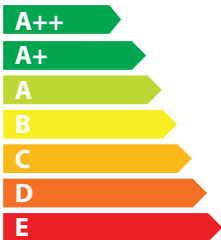

ENERG

енергия · ενεργεια

Y

IJA

IE

IA

GRUNDIG

40 GUW 8860

ENERGIA · ЕНЕРГИЯ
ΕΝΕΡΓΕΙΑ · ENERGIJA
ENERGY · ENERGIE
ENERGI

87.1
Watt

127
kWh/Annum

102
cm

40
inch